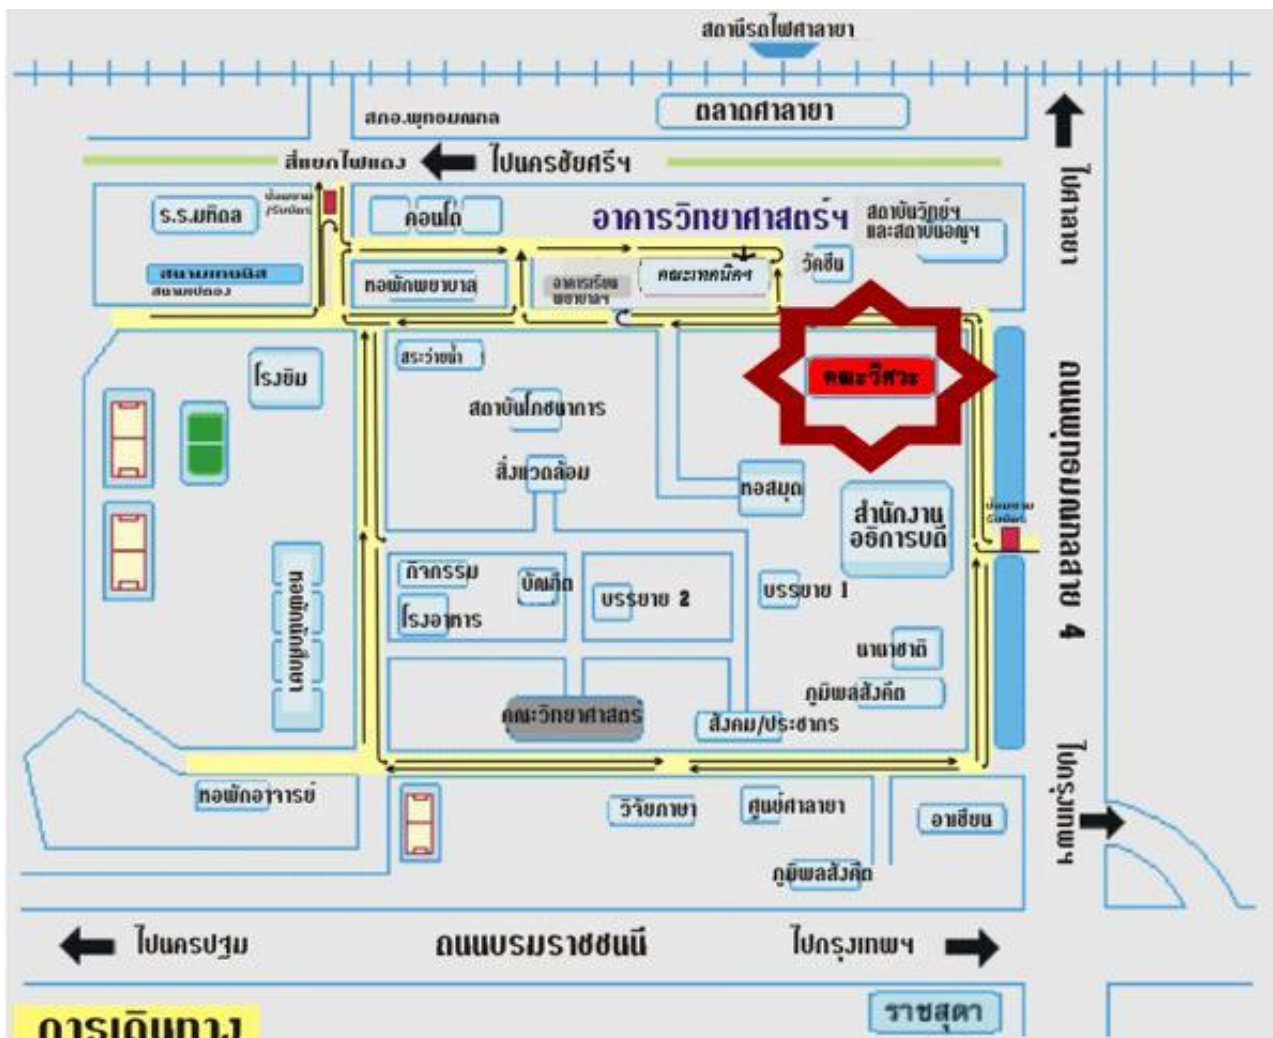

49.นางสาว สุภาพร เกสรสุคนธ์

โรงเรียนสตรีอ่างทอง

50.นางสาว พัชรภรณ์ นวกุล

โรงเรียนหนองจางวิทยา

แผนที่เดินทางมาค่าย

รถประจำทางสาย 84(ก),124,125
 ปอ.515(16),547

แล้วเจอกันที่ค่ายนะครับน้องๆ โซคตึกร้าบบบ....